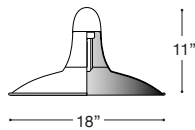

SPECIFY FINISH:

- B**—Black
- G**—Green
- SL**—Silver
- P**—White
- CC**—Custom RAL Color. Specify:

BALLAST

- 1E**—120V electronic
- 2E**—277V electronic

OPTIONS

- WM1**—Wall Mount
- WM2**—Wall Mount
- CM1**—Ceiling Mount
- PWB**—Surface Mount J-Box