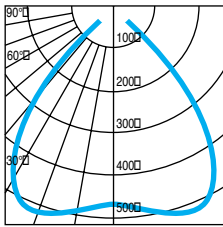

CONE OF LIGHT

MTG. HT.	FC/0°	DIA.
4'	31	5.8
6'	14	8.7
8'	8	11.6
10'	5	14.5
12'	3	17.4

50% FC at edge

CP DISTRIBUTION

CU

% CEILING 80 (20% FLOOR)

% WALL	70	50	30
0	66	66	66
1	62	61	59
2	59	57	55
3	57	53	50
4	53	49	46
5	50	46	43
6	48	43	39
7	45	39	36
8	42	36	33
9	39	33	30
10	35	29	25