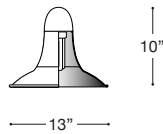

P4

ORDER#

- **P413** 13W quad
- **P418** 18W triple
- **P442** 26, 32 or 42W triple
- **P4150** 150W incandescent

SPECIFY FINISH:

- **B**—Black
- **G**—Green
- **SL**—Silver
- **P**—White
- **CC**—Custom RAL Color. Specify:

BALLAST

- **1E**—120V electronic
- **2E**—277V electronic

OPTIONS

- **WM1**—Wall Mount
- **WM2**—Wall Mount
- **CM1**—Ceiling Mount
- **PWB**—Surface Mount J-Box