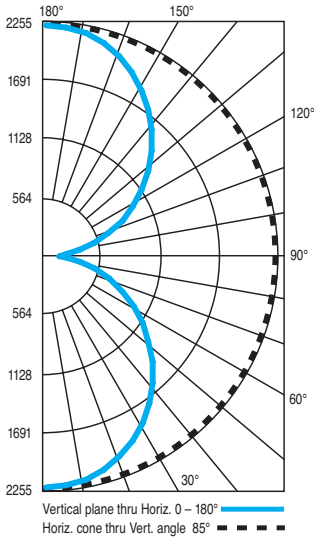

CP DISTRIBUTION

COEFFICIENTS

	% CEILING 80 (20% FLOOR)		
	% WALL 70	50	30
0	107	107	107
1	97	93	89
2	88	81	74
3	80	71	63
4	73	62	54
5	67	55	47
6	62	50	41
7	57	45	37
8	53	41	33
9	49	37	29
10	46	34	27

NOTES