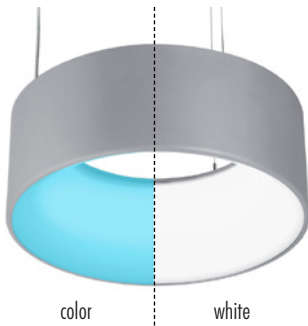

## CYLINDRO WHITE LED WITH OPAL ACRYLIC DIFFUSER

**DELRAY  
LIGHTING  
INCORPORATED**

**CYLINDRO 650**

**TYPE:**

**PROJECT:**

**ORDER NUMBER:**

Model#	LEDs	Voltage	Option	Downlight
<b>6511.LO</b> Central	<b>W30</b>	<b>1-120V</b>	<b>BDIM-W9</b>	<b>BMR16LED</b>
<b>6521.HO</b> Central	<b>W35</b>	<b>2-277V</b>	<b>BDIM-W11</b>	
<b>6512.LO</b> Separate	<b>W40</b>			
<b>6522.HO</b> Separate				
<b>6501</b>	<b>Red</b>	<b>1-120V</b>	<b>BDMXMOD</b>	
<b>6502</b>	<b>Blue</b>	<b>2-277V</b>		
	<b>SQ-RGB</b>			