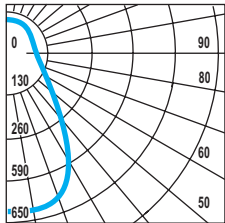

JUN 2017

32W CFL

1-32W PLT

CP DISTRIBUTION

COEFFICIENTS

	% CEILING 80 (20% FLOOR)		
	% WALL 70	50	30
0	82	82	82
1	76	73	70
2	70	65	61
3	66	59	55
4	61	54	49
5	57	49	44
6	53	45	39
7	49	41	36
8	46	37	32
9	43	34	29
10	39	31	25